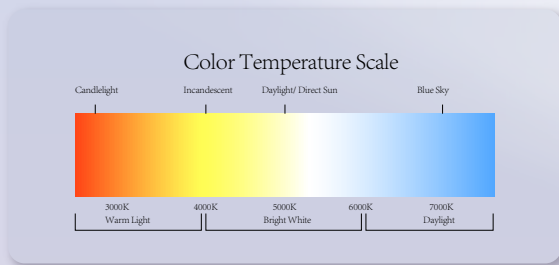

## I Luz Led de Primera Clase

Color verdadero y luminosidad máxima hasta 35000 Lux.

## | CRI 90

Revela el color real y mejora la seguridad como resultado de una mayor visibilidad.

## | Temperatura de color 5000K

Cerca de la temperatura de color de la luz solar, puede reducir la fatiga ocular en cirugías más largas.